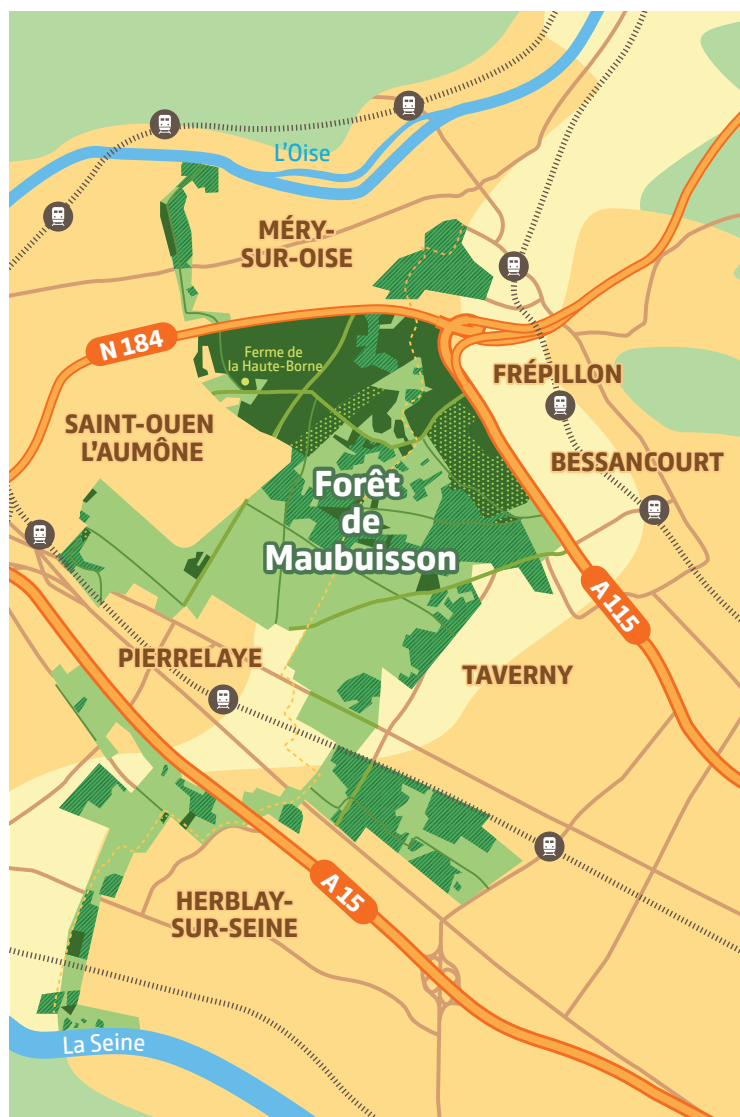

d'aménagement forestier

12 millions

de franciliens concernés

100 000 habitants

à proximité

+1 million

d'arbres à planter

*Créé en 2014, le Syndicat Mixte pour l'Aménagement de la Plaine de Pierrelaye-Bessancourt (SMAPP) porte l'ambition collective, des acteurs du territoire de mettre en œuvre ce projet d'aménagement forestier.

Un projet inédit de reforestation

La Forêt de Maubuisson, c'est l'ambition de créer un véritable poumon vert de 1 340 hectares au cœur du Val d'Oise.

C'est le plus grand projet de création de forêt depuis des siècles. Cette réhabilitation exceptionnelle a lieu sur une plaine agricole dégradée, qui sera transformée d'ici quelques années en un espace naturel restauré par la plantation de plus d'un million d'arbres.

Forêt existante Plantations déjà réalisées Plantations et semis campagne 2023/2024

La plantation inaugurale a eu lieu le 25 novembre 2019.

Le boisement de la Plaine devrait s'achever en 2029.

La forêt sera mature dans 30 ans.